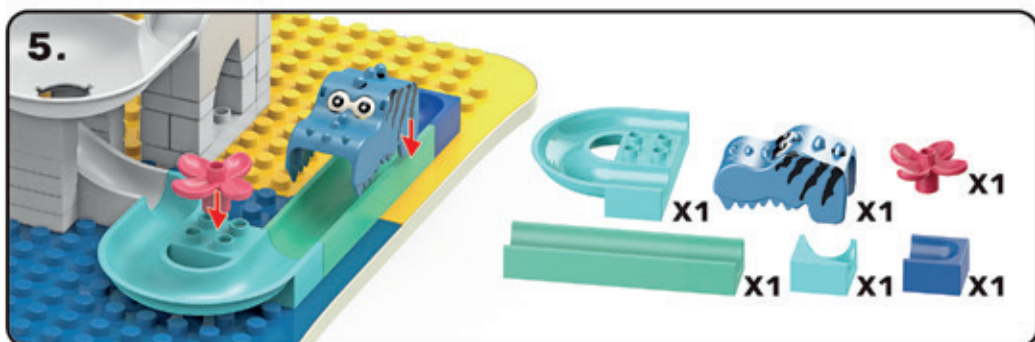

MESA DIVERTIDA

MESA MULTIATIVIDADES
COM BLOCOS DE MONTAR

+3 ANOS

MONTAGEM

PARA MONTAR ENCAIXE AS PARTES CONFORME AS SETAS VERMELHAS INDICADAS NA IMAGEM.

MESINHA MULTIATIVIDADES:

PODE SER USADA COMO MESA DE ESTUDOS OU PARA BRINCAR COM BLOCOS, ÁGUA E AREIA.

 ZOOP.TOYS
 ZOOP TOYS
 ZOOP.BRASIL

Mostre seu novo brinquedo com a [#MundoZoop](https://www.instagram.com/ZoopToys)

MESA DIVERTIDA

Zoop!
toys

CONTEÚDO