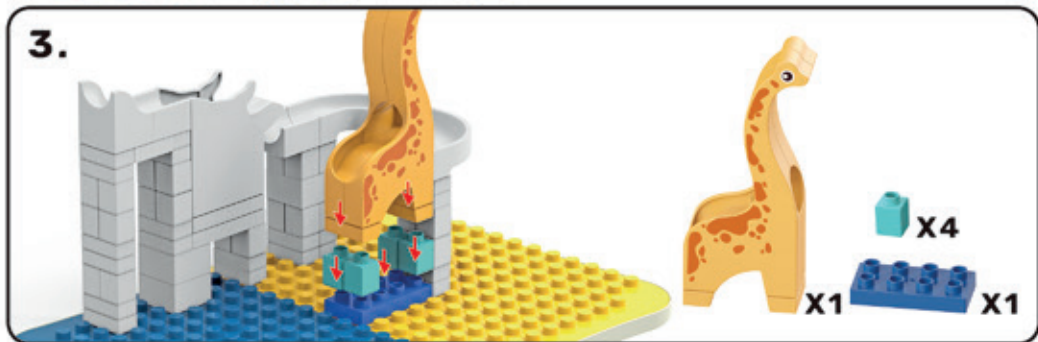

MESA DIVERTIDA

MESA MULTIATIVIDADES
COM BLOCOS DE MONTAR

+3 ANOS

MONTAGEM

PARA MONTAR ENCAIXE AS PARTES CONFORME AS SETAS VERMELHAS INDICADAS NA IMAGEM.

MESINHA MULTIATIVIDADES:

PODE SER USADA COMO MESA DE ESTUDOS OU PARA BRINCAR COM BLOCOS, ÁGUA E AREIA.

 ZOOP.TOYS
 ZOOP TOYS
 ZOOP.BRASIL

Mostre seu novo brinquedo com a [#MundoZoop](https://www.instagram.com/ZoopToys)

MESA DIVERTIDA

Zoop!
toys

CONTEÚDO