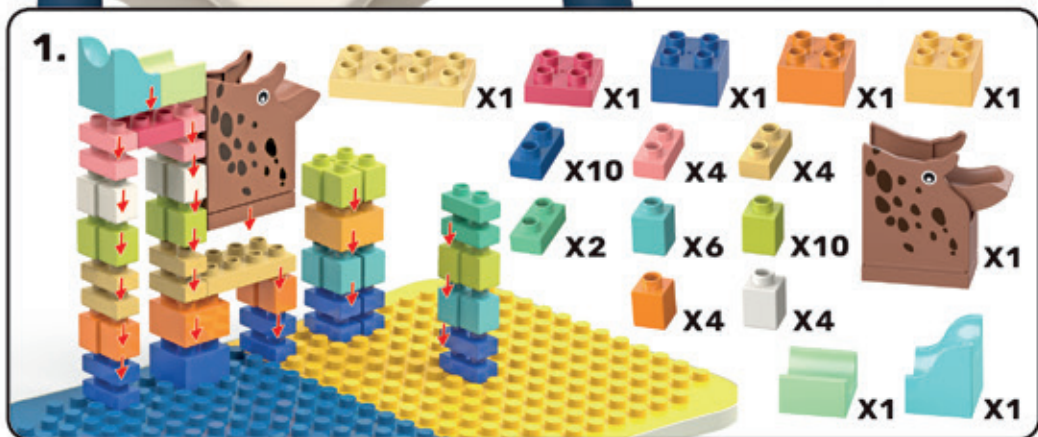

MESA DIVERTIDA

MESA MULTIATIVIDADES
COM BLOCOS DE MONTAR

+3 ANOS

MONTAGEM

PARA MONTAR ENCAIXE AS PARTES CONFORME AS SETAS VERMELHAS INDICADAS NA IMAGEM.

MESINHA MULTIATIVIDADES:

PODE SER USADA COMO MESA DE ESTUDOS OU PARA BRINCAR COM BLOCOS, ÁGUA E AREIA.

 ZOOP.TOYS
 ZOOP TOYS
 ZOOP.BRASIL

Mostre seu novo brinquedo com a [#MundoZoop](https://www.instagram.com/ZoopToys)

MESA DIVERTIDA

Zoop!
toys

CONTEÚDO