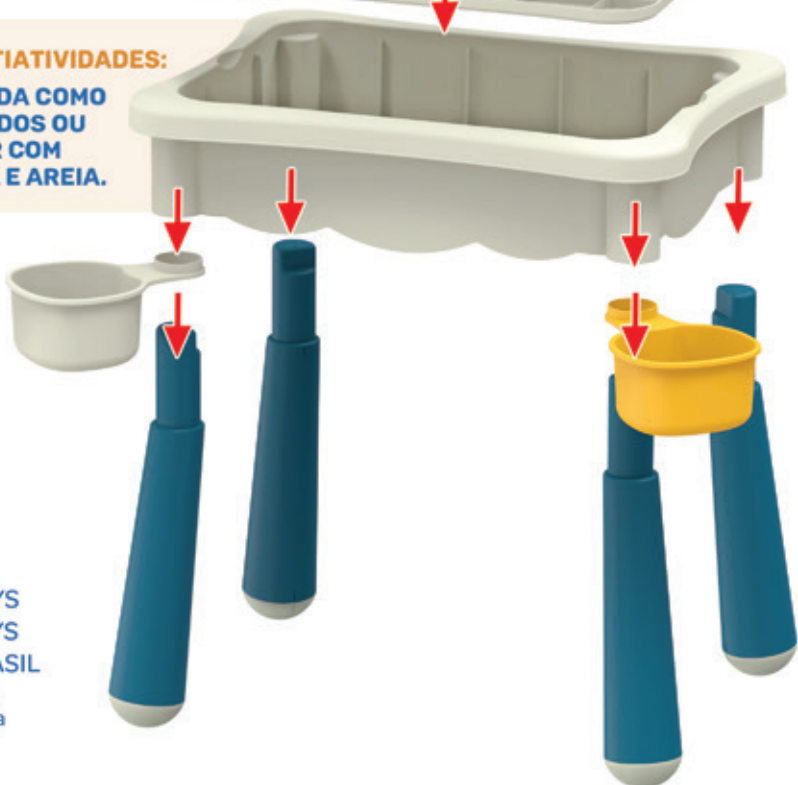

MESA DIVERTIDA

MESA MULTIATIVIDADES
COM BLOCOS DE MONTAR

+3 ANOS

MONTAGEM

PARA MONTAR ENCAIXE AS PARTES CONFORME AS SETAS VERMELHAS INDICADAS NA IMAGEM.

MESINHA MULTIATIVIDADES:

PODE SER USADA COMO MESA DE ESTUDOS OU PARA BRINCAR COM BLOCOS, ÁGUA E AREIA.

 ZOOP.TOYS
 ZOOP TOYS
 ZOOP.BRASIL

Mostre seu novo brinquedo com a [#MundoZoop](https://www.instagram.com/ZoopToys)

MESA DIVERTIDA

Zoop!
toys

CONTEÚDO