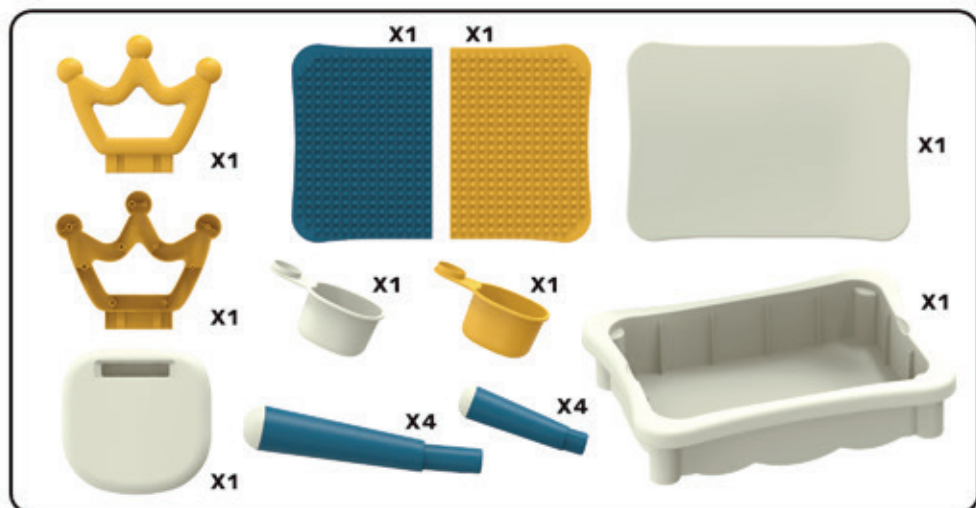

MESA DIVERTIDA

MESA MULTIATIVIDADES
COM BLOCOS DE MONTAR

+3 ANOS

MONTAGEM

PARA MONTAR ENCAIXE AS PARTES CONFORME AS SETAS VERMELHAS INDICADAS NA IMAGEM.

MESINHA MULTIATIVIDADES:

PODE SER USADA COMO MESA DE ESTUDOS OU PARA BRINCAR COM BLOCOS, ÁGUA E AREIA.

 ZOOP.TOYS
 ZOOP TOYS
 ZOOP.BRASIL

Mostre seu novo brinquedo com a [#MundoZoop](https://www.instagram.com/ZoopToys)

MESA DIVERTIDA

Zoop!
toys

CONTEÚDO